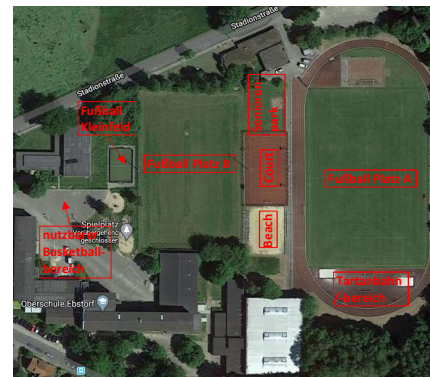

**Sportplatzbelegung Helmut Müller Sportpark (Stadionstraße 7a, Ebstorf)**

Stand: 17.05.2020

Fußballabteilung    
 Handballabteilung    
 Basketballabteilung    
 Leichtathletikabteilung    
 Turnabteilung